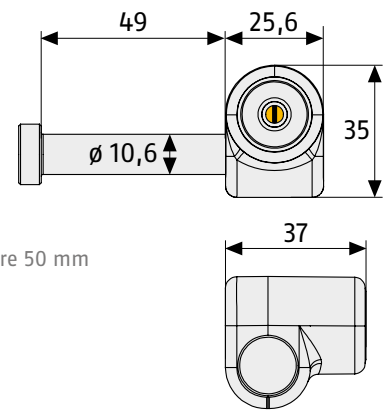

### Applications

- Idéal pour sécuriser les éléments tubulaires individuels de l'échafaudage contre le vol
- Convient aux échafaudages en aluminium ou en acier dont le diamètre du tube peut atteindre 50 mm
- Tige en acier inoxydable (longueur : 78 mm)
- Protection contre le sciage : la tige tourne sur elle-même pendant la tentative de sciage.
- Boîtier en zinc revêtement électrophorétique KTL
- Convient aux échafaudages mobiles ou fixes
- Facile et rapide à installer
- Cylindre à disques ABUS-Plus à résistance élevée contre le crochetage
- Pose à plusieurs endroits recommandée (niveaux supérieurs de l'échafaudage)
- Antivol sans clés : 0.184 kg